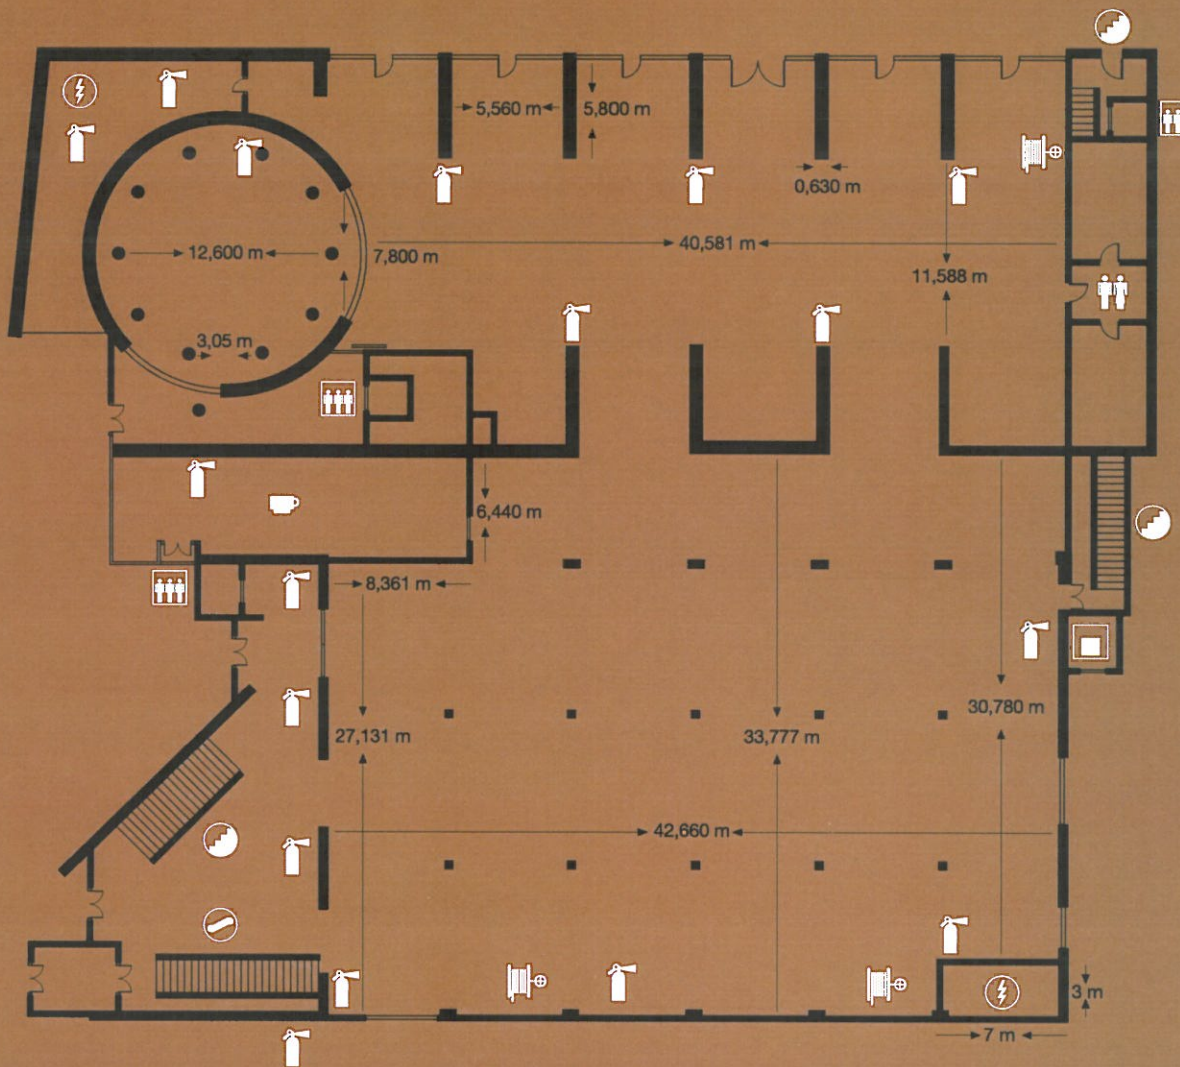

LONJA PALACIO DE CONGRESOS

FERIA INTERNACIONAL DE MUESTRAS DE ASTURIAS

LONJA PALACIO

-  Extintor
-  Boca contra incendio
-  Teléfono
-  Escalera
-  Escalera mecánica
-  Cafetería
-  WC
-  Ascensor
-  Montacargas
-  Generador
-  Cuadro aire acondicionado

Altura central tubo aire	3.135 mm
Altura vigas centrales	3.700 mm
Altura vigas laterales	4.585 mm
Altura portón sala columnas	3.600 mm
Altura sala columnas	3.500 mm

Altura techo	4.748 mm
Altura techo viga	4.292 mm
Altura tubo fiambarrera	3.565 mm
Altura tubos aire	3.423 mm
Altura tubos aire codo	3.111 mm