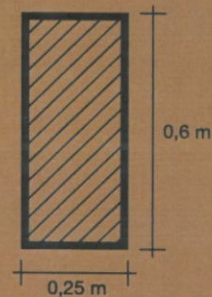

PALACIO DE LAS NACIONES

FERIA INTERNACIONAL DE MUESTRAS DE ASTURIAS

ALTURAS

BASE DEL PILAR

-  Extintor
-  Boca contra incendio
-  Teléfono
-  Escalera
-  Escalera mecánica
-  Cafetería
-  WC
-  Ascensor
-  Montacargas
-  Generador
-  Cuadro aire acondicionado

Altura a tubo aire central 6.700 mm
 Altura a codo entrada aire 5.400 mm