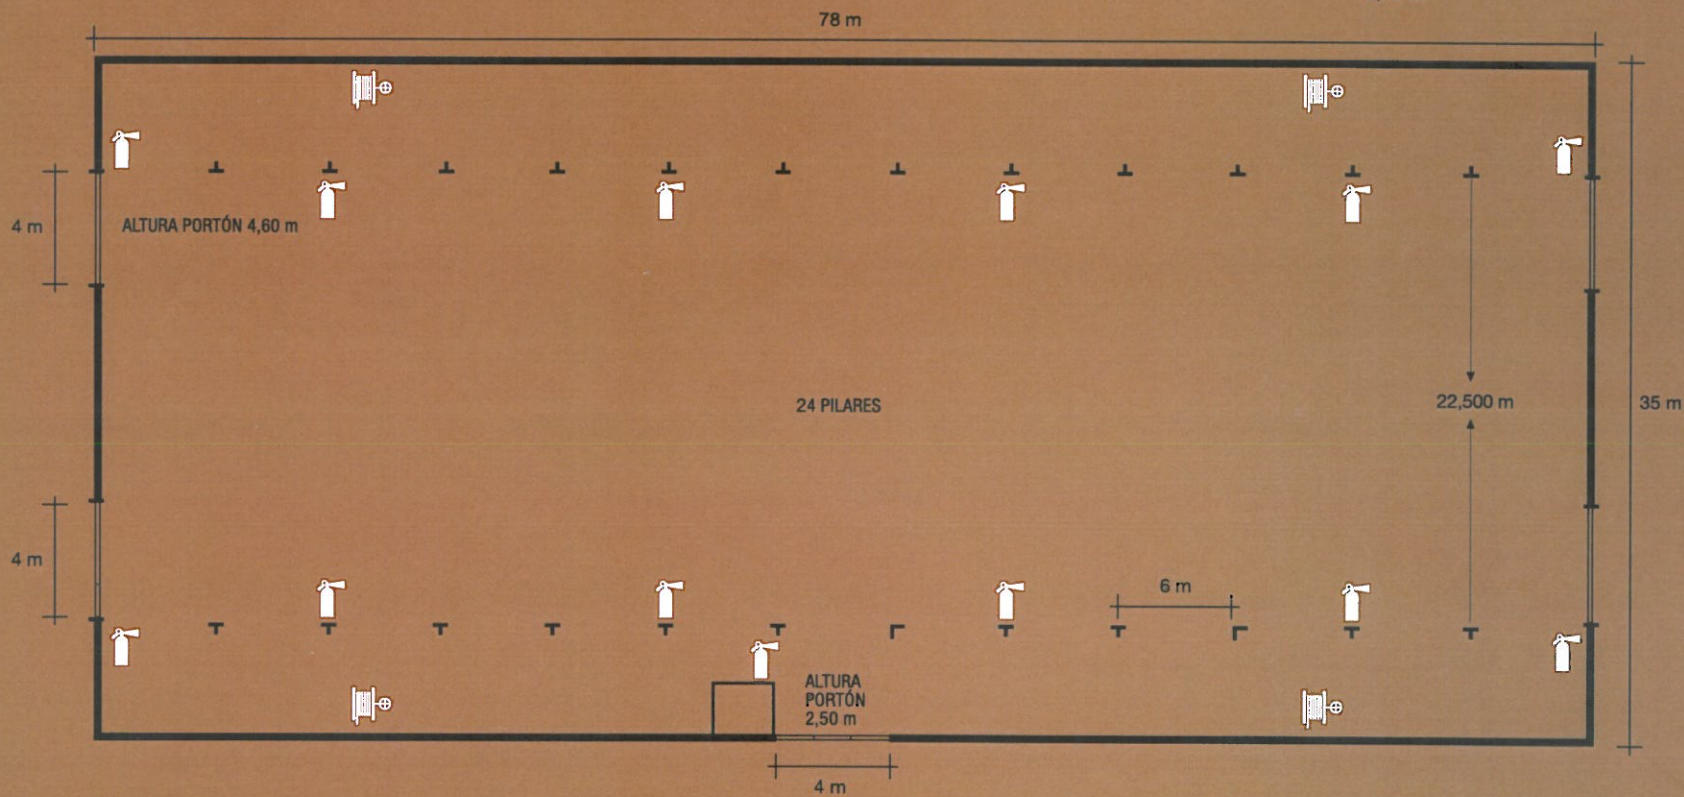

PALACIO DE LAS NACIONES

FERIA INTERNACIONAL DE MUESTRAS DE ASTURIAS

ALTURAS

BASE DEL PILAR

-  Extintor
-  Boca contra incendio
-  Teléfono
-  Escalera
-  Escalera mecánica
-  Cafetería
-  WC
-  Ascensor
-  Montacargas
-  Generador
-  Cuadro aire acondicionado

Altura a tubo aire central 6.700 mm
 Altura a codo entrada aire 5.400 mm