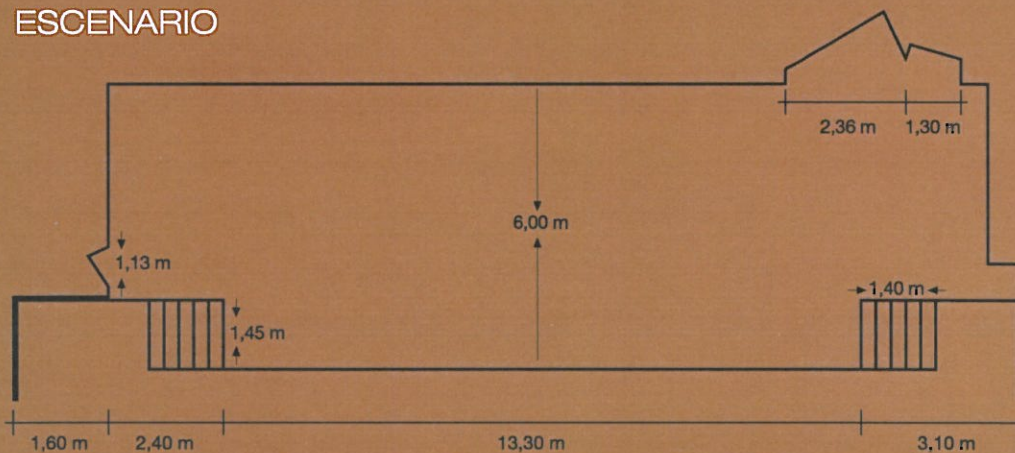

SALA ASTURIAS PALACIO DE CONGRESOS

FERIA INTERNACIONAL
DE MUESTRAS DE ASTURIAS

SALA ASTURIAS

Largo	35.514 mm
Ancho (pared a pared)	27.119 mm
Ancho (entre columnas)	26.459 mm
Ancho (pared a tubo aire)	26.092 mm
Altura a viga	4.221 mm
Altura a techo lateral	4.917 mm
Altura centro	5.617 mm
Altura a tubo aire	0.000 mm
Altura a tubo fiambarrera	4.136 mm
Altura a tubos 1-2-3	3.691 mm
Altura a tubo pasillo	3.562 mm
Altura a tubo fiambarrera pasillo	3.125 mm
Superficie	963 m ²

-  Extintor
-  Boca contra incendio
-  Teléfono
-  Escalera
-  Escalera mecánica
-  Cafetería
-  WC
-  Ascensor
-  Montacargas
-  Generador
-  Cuadro aire acondicionado

ESCENARIO

Largo pantalla	7.000 mm
Ancho pantalla	2.200 mm
Ancho biombo	1.200 mm
Ancho biombo	2.400 mm
Largo mostrador	3.690 mm
Alto debajo mostrador	760 mm
Alto encima mostrador	800 mm
Altura al escenario	994 mm
Abertura máx. cortina delantera	13.300 mm
Altura cortina del medio	5.200 mm
Altura cortina trasera	5.200 mm
Altura escenario/pasarela	9.300 mm
Altura cortina delantera	6.000 mm
Ancho salón de actos	20.280 mm