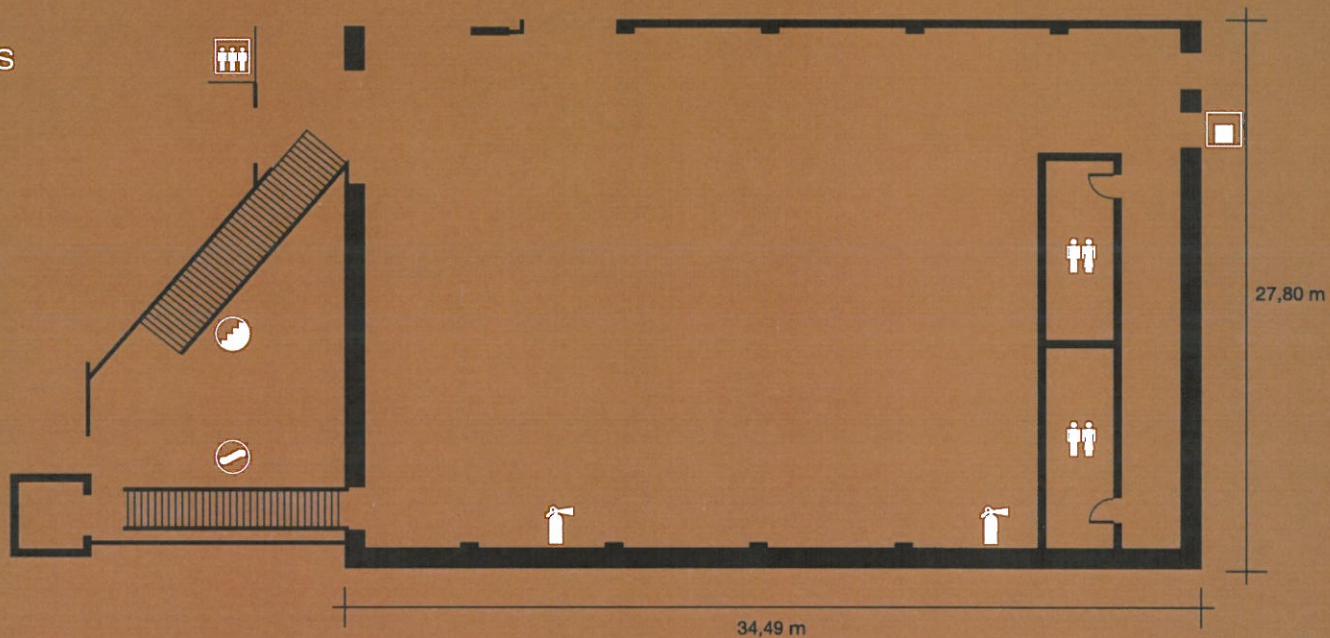

SALA ASTURIAS PALACIO DE CONGRESOS

FERIA INTERNACIONAL
DE MUESTRAS DE ASTURIAS

SALA ASTURIAS

Largo	35.514 mm
Ancho (pared a pared)	27.119 mm
Ancho (entre columnas)	26.459 mm
Ancho (pared a tubo aire)	26.092 mm
Altura a viga	4.221 mm
Altura a techo lateral	4.917 mm
Altura centro	5.617 mm
Altura a tubo aire	0.000 mm
Altura a tubo fiambarrera	4.136 mm
Altura a tubos 1-2-3	3.691 mm
Altura a tubo pasillo	3.562 mm
Altura a tubo fiambarrera pasillo	3.125 mm
Superficie	963 m ²

-  Extintor
-  Boca contra incendio
-  Teléfono
-  Escalera
-  Escalera mecánica
-  Cafetería
-  WC
-  Ascensor
-  Montacargas
-  Generador
-  Cuadro aire acondicionado

ESCENARIO

Largo pantalla	7.000 mm
Ancho pantalla	2.200 mm
Ancho biombo	1.200 mm
Ancho biombo	2.400 mm
Largo mostrador	3.690 mm
Alto debajo mostrador	760 mm
Alto encima mostrador	800 mm
Altura al escenario	994 mm
Abertura máx. cortina delantera	13.300 mm
Altura cortina del medio	5.200 mm
Altura cortina trasera	5.200 mm
Altura escenario/pasarela	9.300 mm
Altura cortina delantera	6.000 mm
Ancho salón de actos	20.280 mm